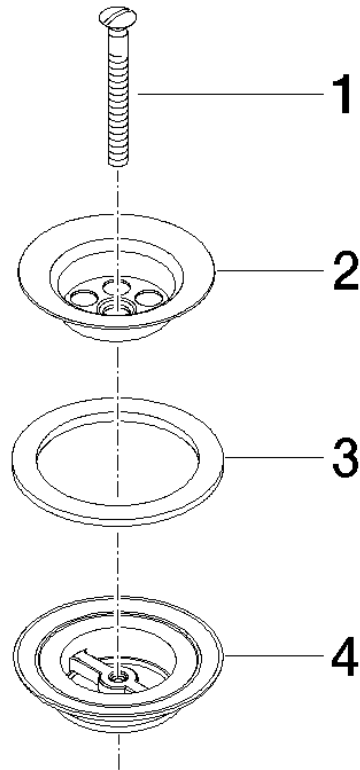

## Griglia di scarico 1 1/4" - Platinato

---

IMO

10 100 970

10 100 970

10 100 970

Parts for other finishes can be found here: Cromato

### Elenco delle parti di ricambio

N.	Codice articolo	Denominazione	Quantità necessaria	Tempo di produzione
1	09 30 30 115-08	vite	1	60
2	09 11 01 005-08	colino	1	60
3	09 14 03 005 90	guarnizione	1	60
4	09 11 01 007-07	scarico	1	60